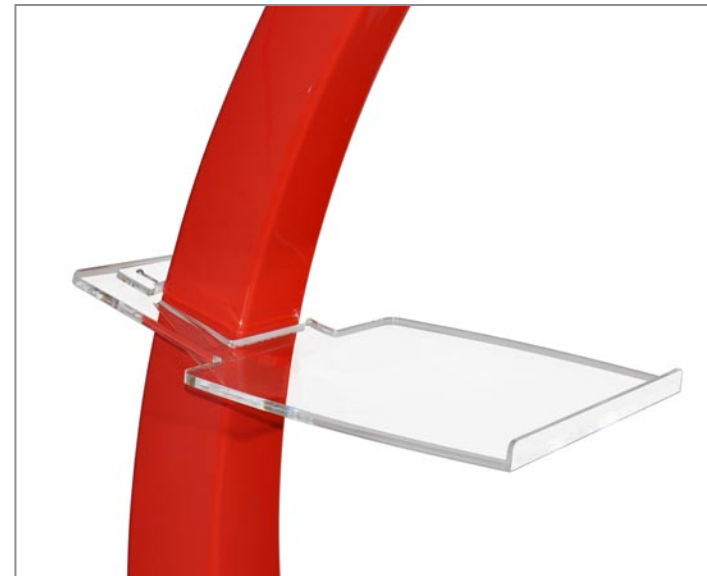

xelo[®]
plasma stand system

WWW.XELOSYSYSTEM.COM

Xelo è un innovativo supporto per monitor al plasma/LCD che riunisce in sé doti di funzionalità, sicurezza e design. Le linee sinuose e i colori brillanti ne fanno un oggetto originale, destinato a diventare protagonista assoluto degli spazi all'interno dei quali viene inserito.

Xelo is an innovative floor stand, suitable for supporting plasma/LCD monitors. Xelo aims to bring together functionality, safety and aesthetic appeal. The curving lines and bright colours make this an object with an original design, destined to take on the leading role in the spaces in which it is inserted.

PRODUCT

Xelo è costituito da due parti: una base d'appoggio semicircolare ed uno stelo in grado di ospitare al suo interno tutto il cablaggio. Xelo è disponibile in diversi colori standard: rosso lucido, bianco lucido, bianco opaco, nero lucido, nero opaco, argento.

Xelo is composed of two parts, a support base and a stem designed to store all the cables inside it. Xelo is available in various standard colours: glossy red, glossy white, matte white, glossy black, matte black, silver.