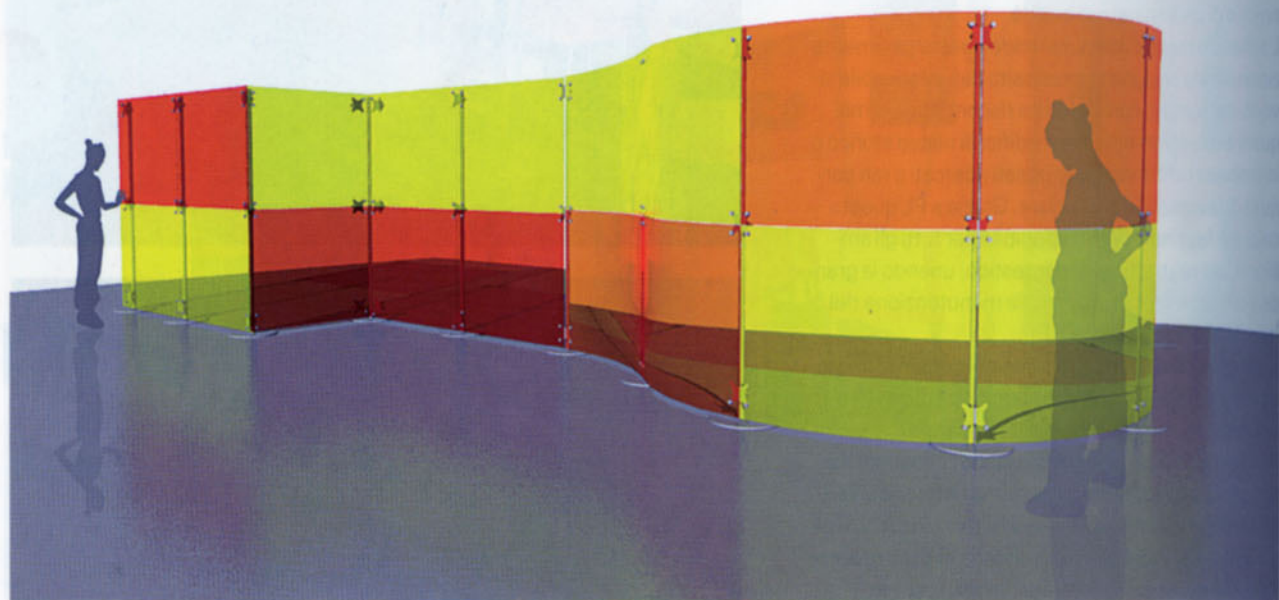

mi, specificamente ideati per il settore allestimento. FluoWall è un innovativo sistema, adatto alla realizzazione di partizioni per ambienti. Ideale per showroom, negozi e presentazioni, FluoWall permette di realizzare in pochi minuti partizioni modulari altamente scenografiche e totalmente flessibili. Completamente autoportante e di semplicissima installazione, FluoWall si compone di montanti verticali in alluminio e pannelli di completamento in acrilico colorato o in alluminio anodizzato.

La gamma dei colori disponibili spazia dalle tinte neutre - trasparente, bianco satinato, alluminio naturale - alle tonalità fluorescenti - rosso, giallo, arancio. Tutti i pannelli sono ora disponibili sia nella versione piana che nella versione curva, in modo tale da poter realizzare sequenze mistilinee.

La particolarità di FluoWall è la "fluorescenza" dei materiali impiegati. Grazie all'utilizzo di speciali additivi, in grado di assorbire la luce esistente e di rimetterla lentamente, i pannelli fluorescenti presentano una luminescenza persistente lungo i bordi. Pur in assenza di una fonte di illuminazione, essi sembrano illuminati elettricamente.